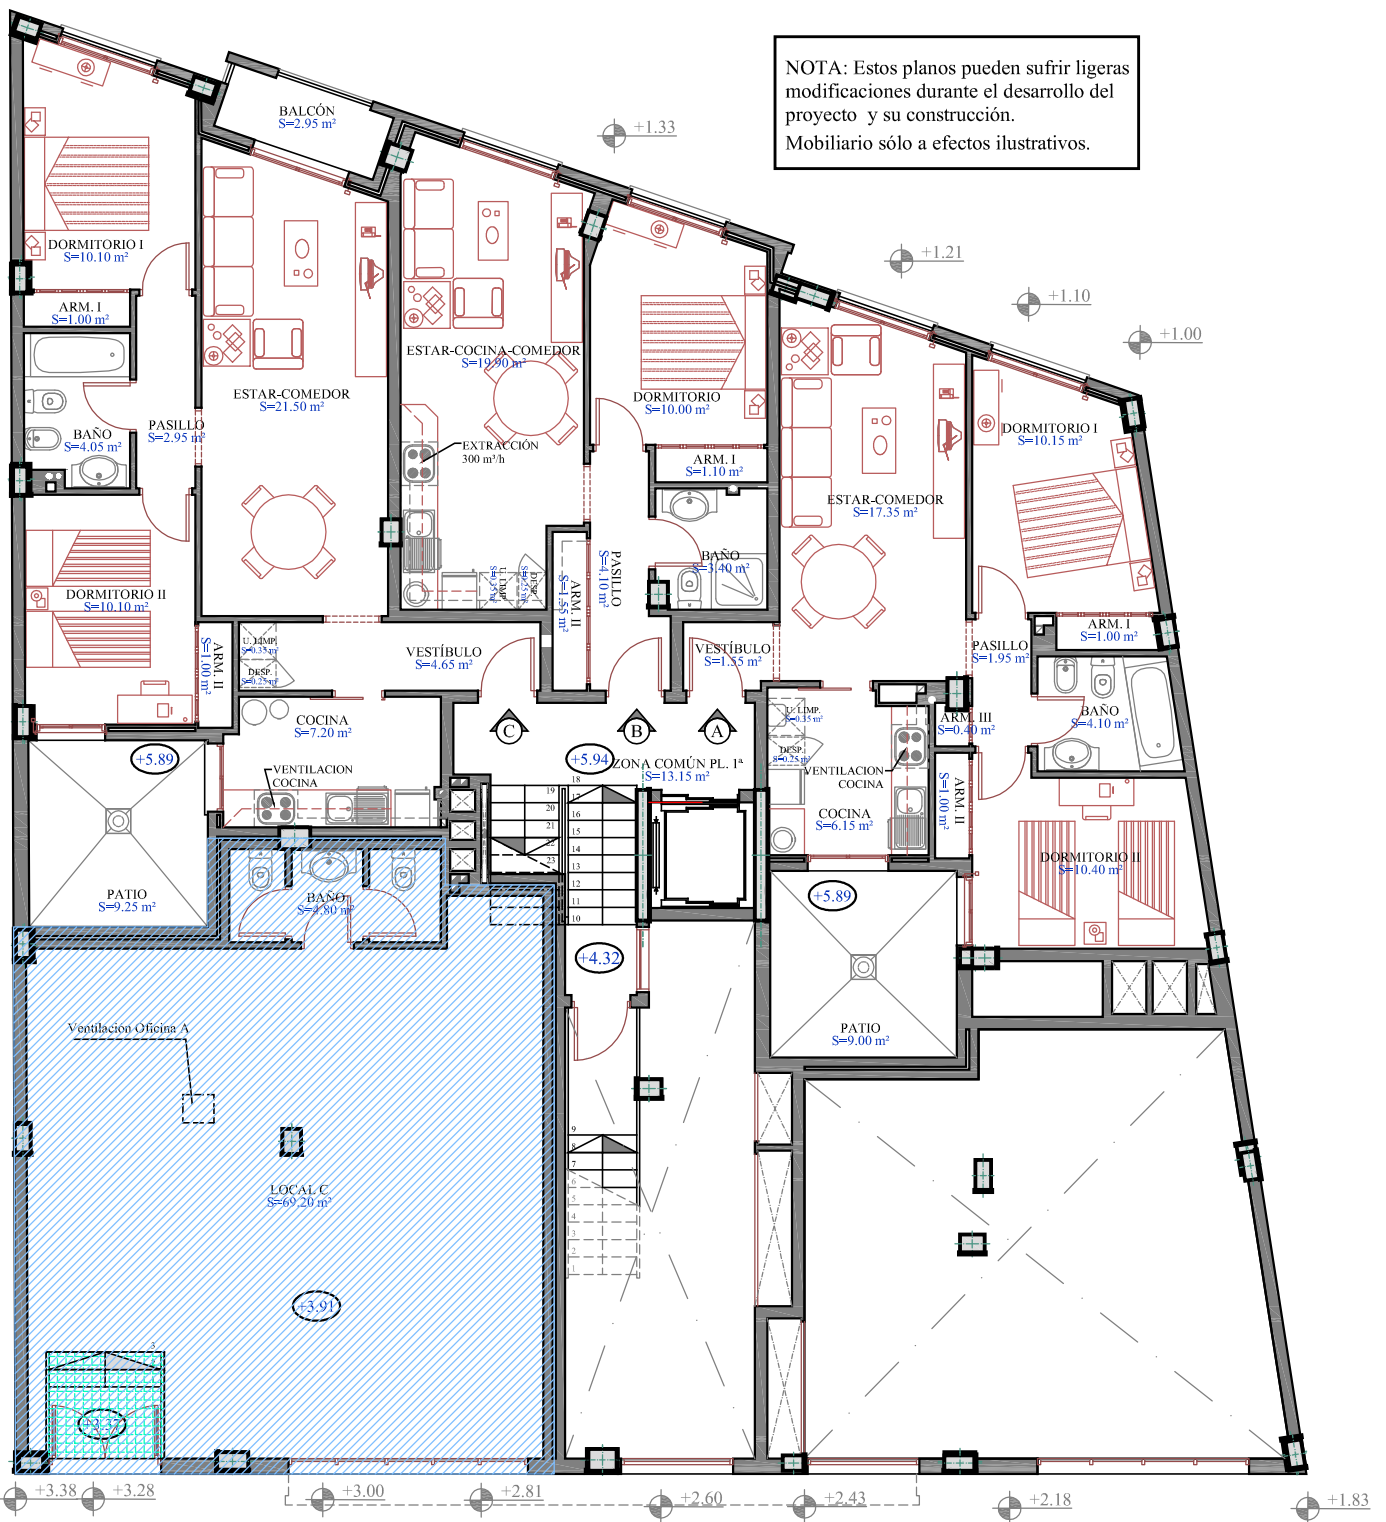

+2.03

NOTA: Estos planos pueden sufrir ligeras modificaciones durante el desarrollo del proyecto y su construcción. Mobiliario sólo a efectos ilustrativos.

RESIDENCIAL "EL DUQUE"

AV/ LOS MENCEYES, 396.
C/ VIRGEN DE BEGOÑA, 23.
- LA LAGUNA -

SITUACIÓN LOCAL "C" EN PLANTA PRIMERA