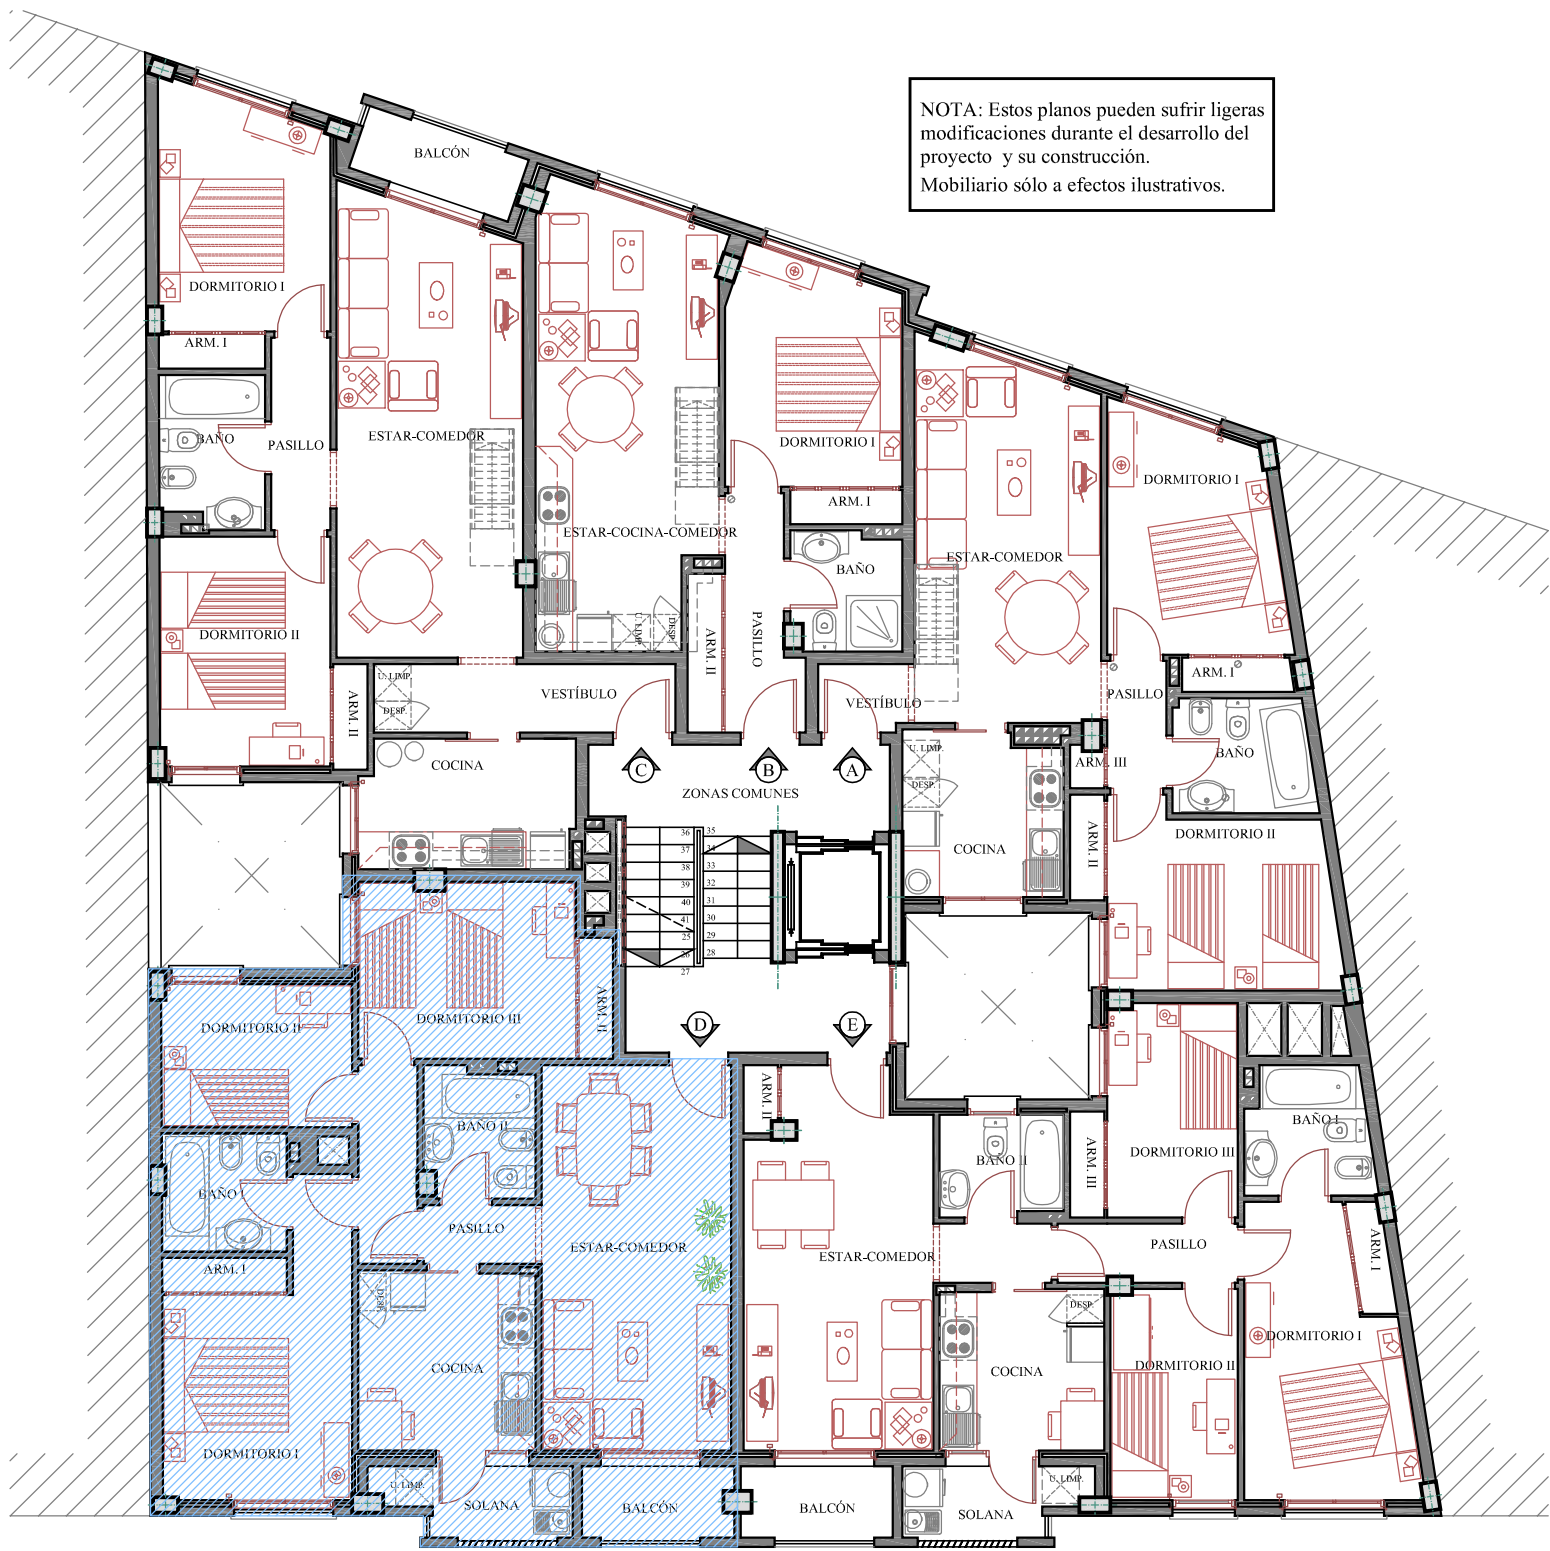

NOTA: Estos planos pueden sufrir ligeras modificaciones durante el desarrollo del proyecto y su construcción.
Mobiliario sólo a efectos ilustrativos.

RESIDENCIAL "EL DUQUE"

AV/ LOS MENCEYES, 396.
C/ VIRGEN DE BEGOÑA, 23.
- LA LAGUNA -

SITUACIÓN VIVIENDA "D" EN PLANTA TERCERA