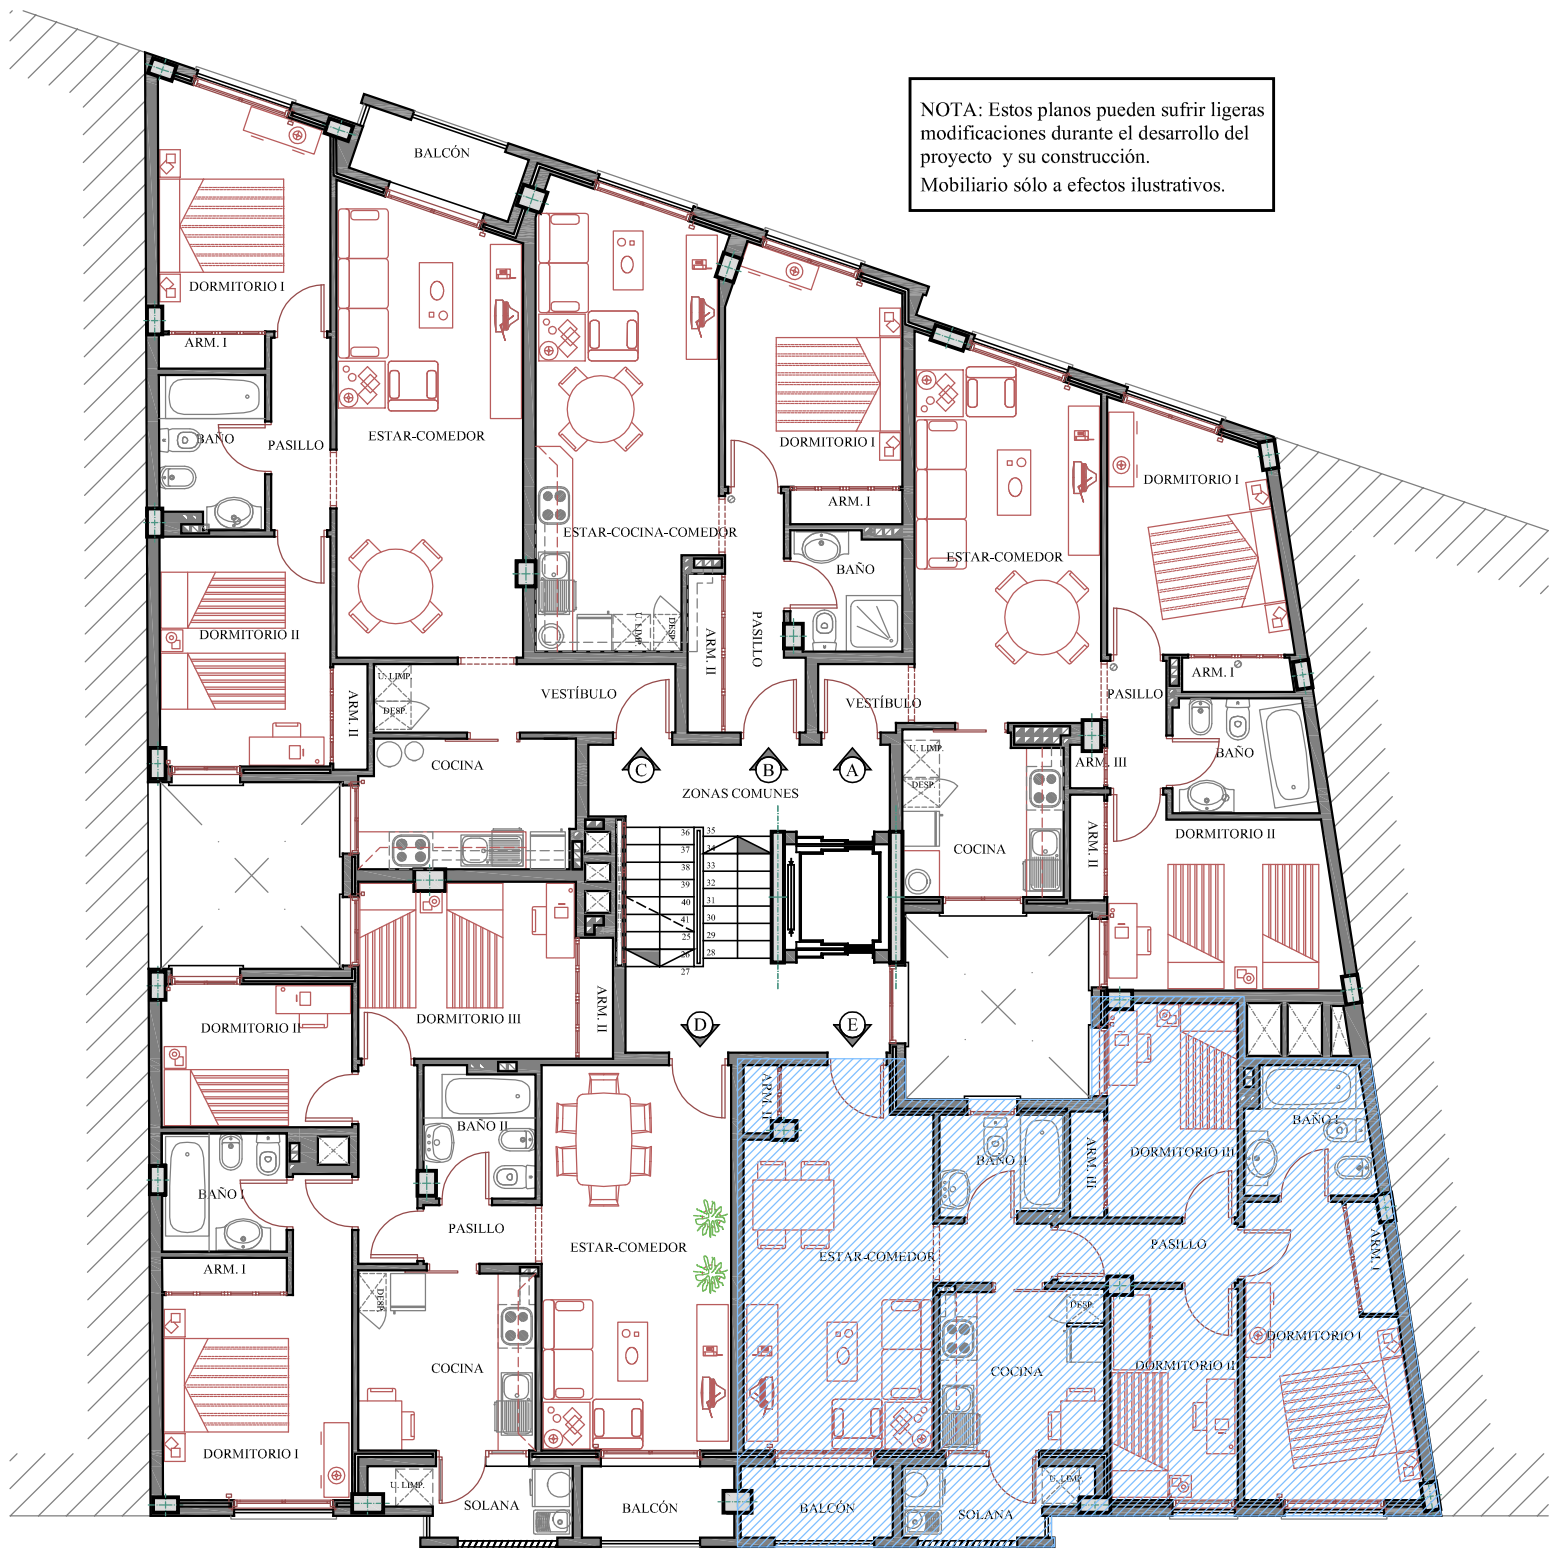

NOTA: Estos planos pueden sufrir ligeras modificaciones durante el desarrollo del proyecto y su construcción.
Mobiliario sólo a efectos ilustrativos.

RESIDENCIAL "EL DUQUE"

AV/ LOS MENCEYES, 396.
C/ VIRGEN DE BEGOÑA, 23.
- LA LAGUNA -

SITUACIÓN VIVIENDA "E" EN PLANTA SEGUNDA