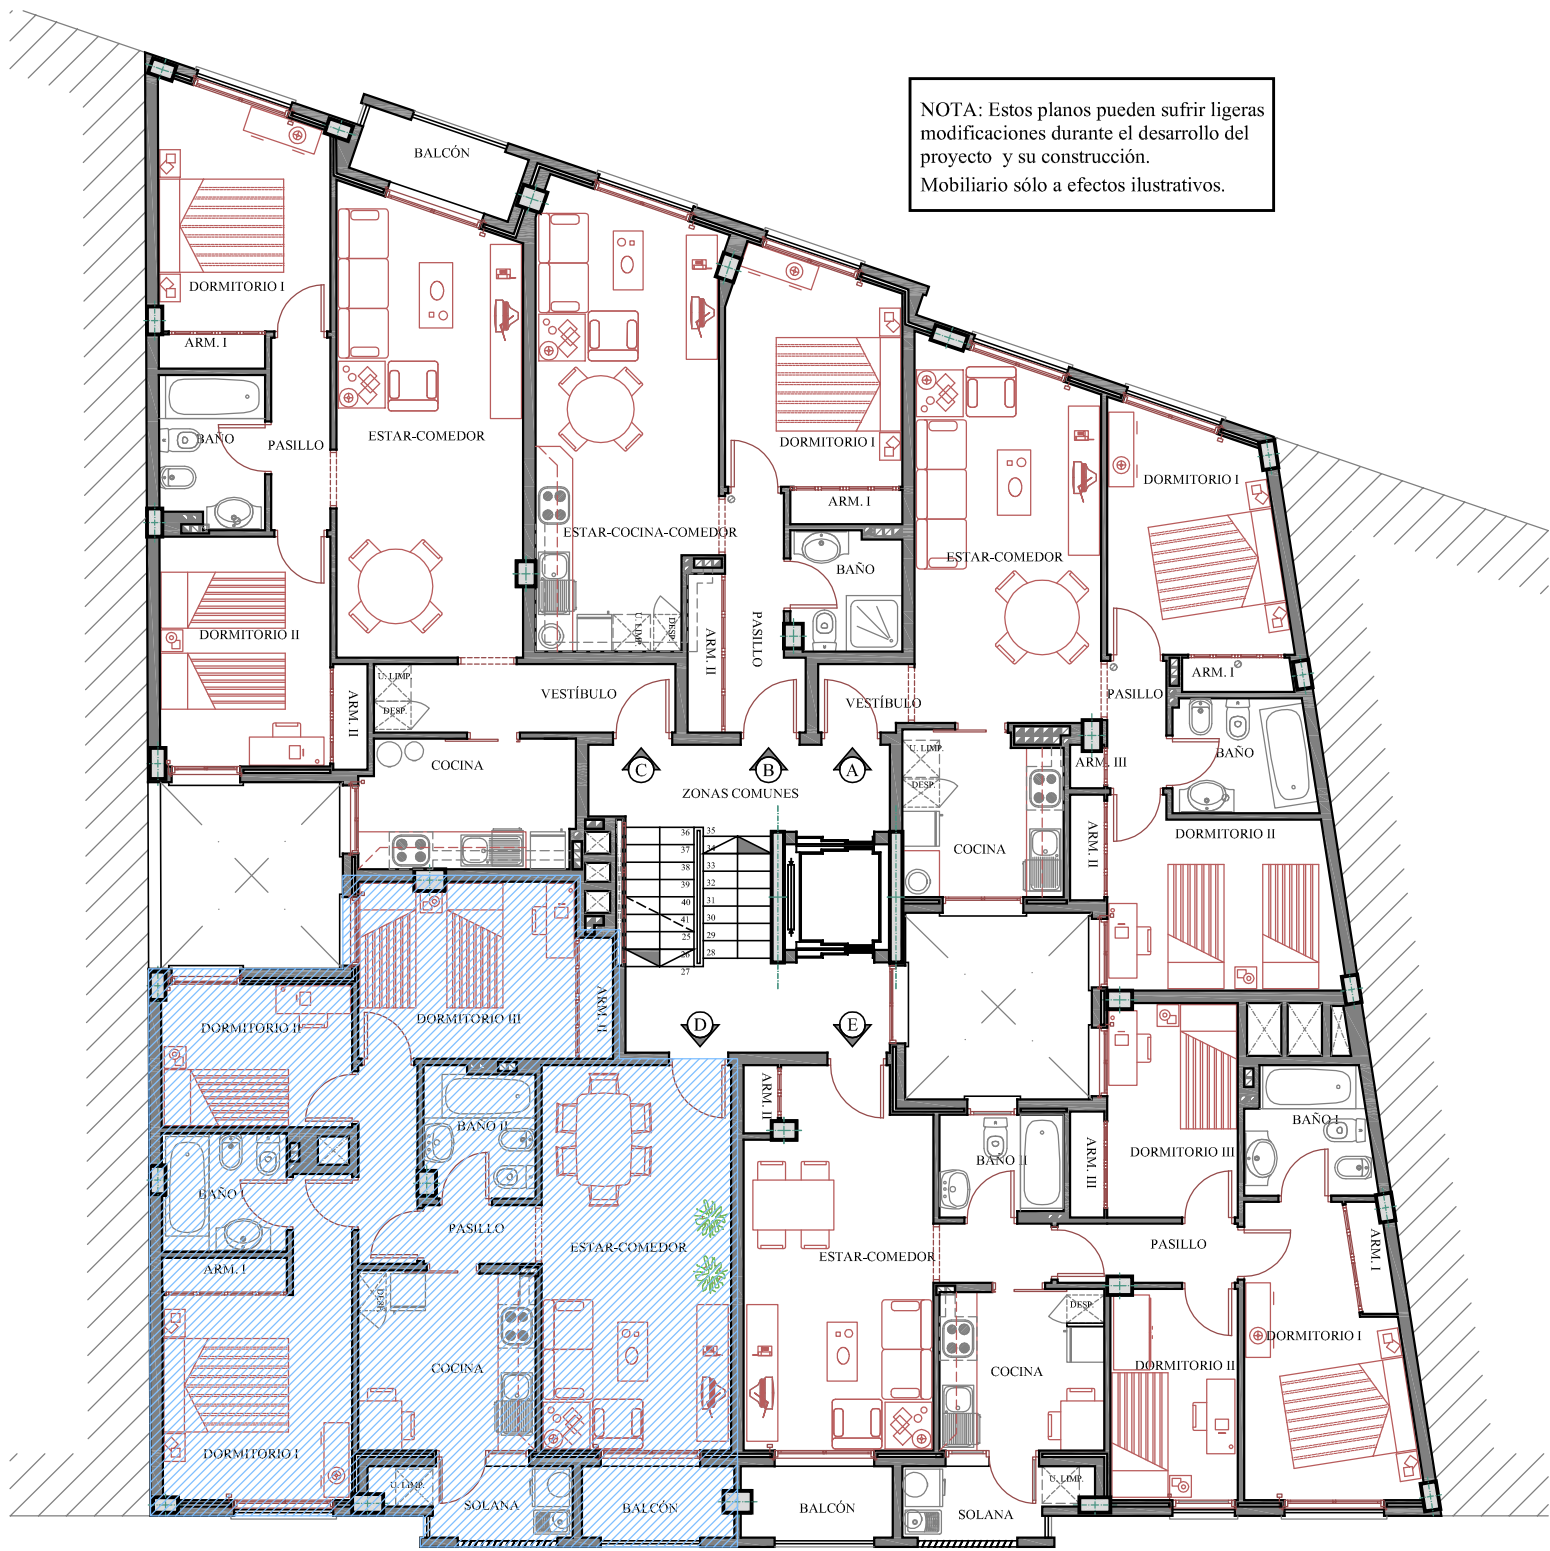

NOTA: Estos planos pueden sufrir ligeras modificaciones durante el desarrollo del proyecto y su construcción.  
Mobiliario sólo a efectos ilustrativos.

# RESIDENCIAL "EL DUQUE"

AV/ LOS MENCEYES, 396.  
C/ VIRGEN DE BEGOÑA, 23.  
- LA LAGUNA -

## SITUACIÓN VIVIENDA "D" EN PLANTA SEGUNDA