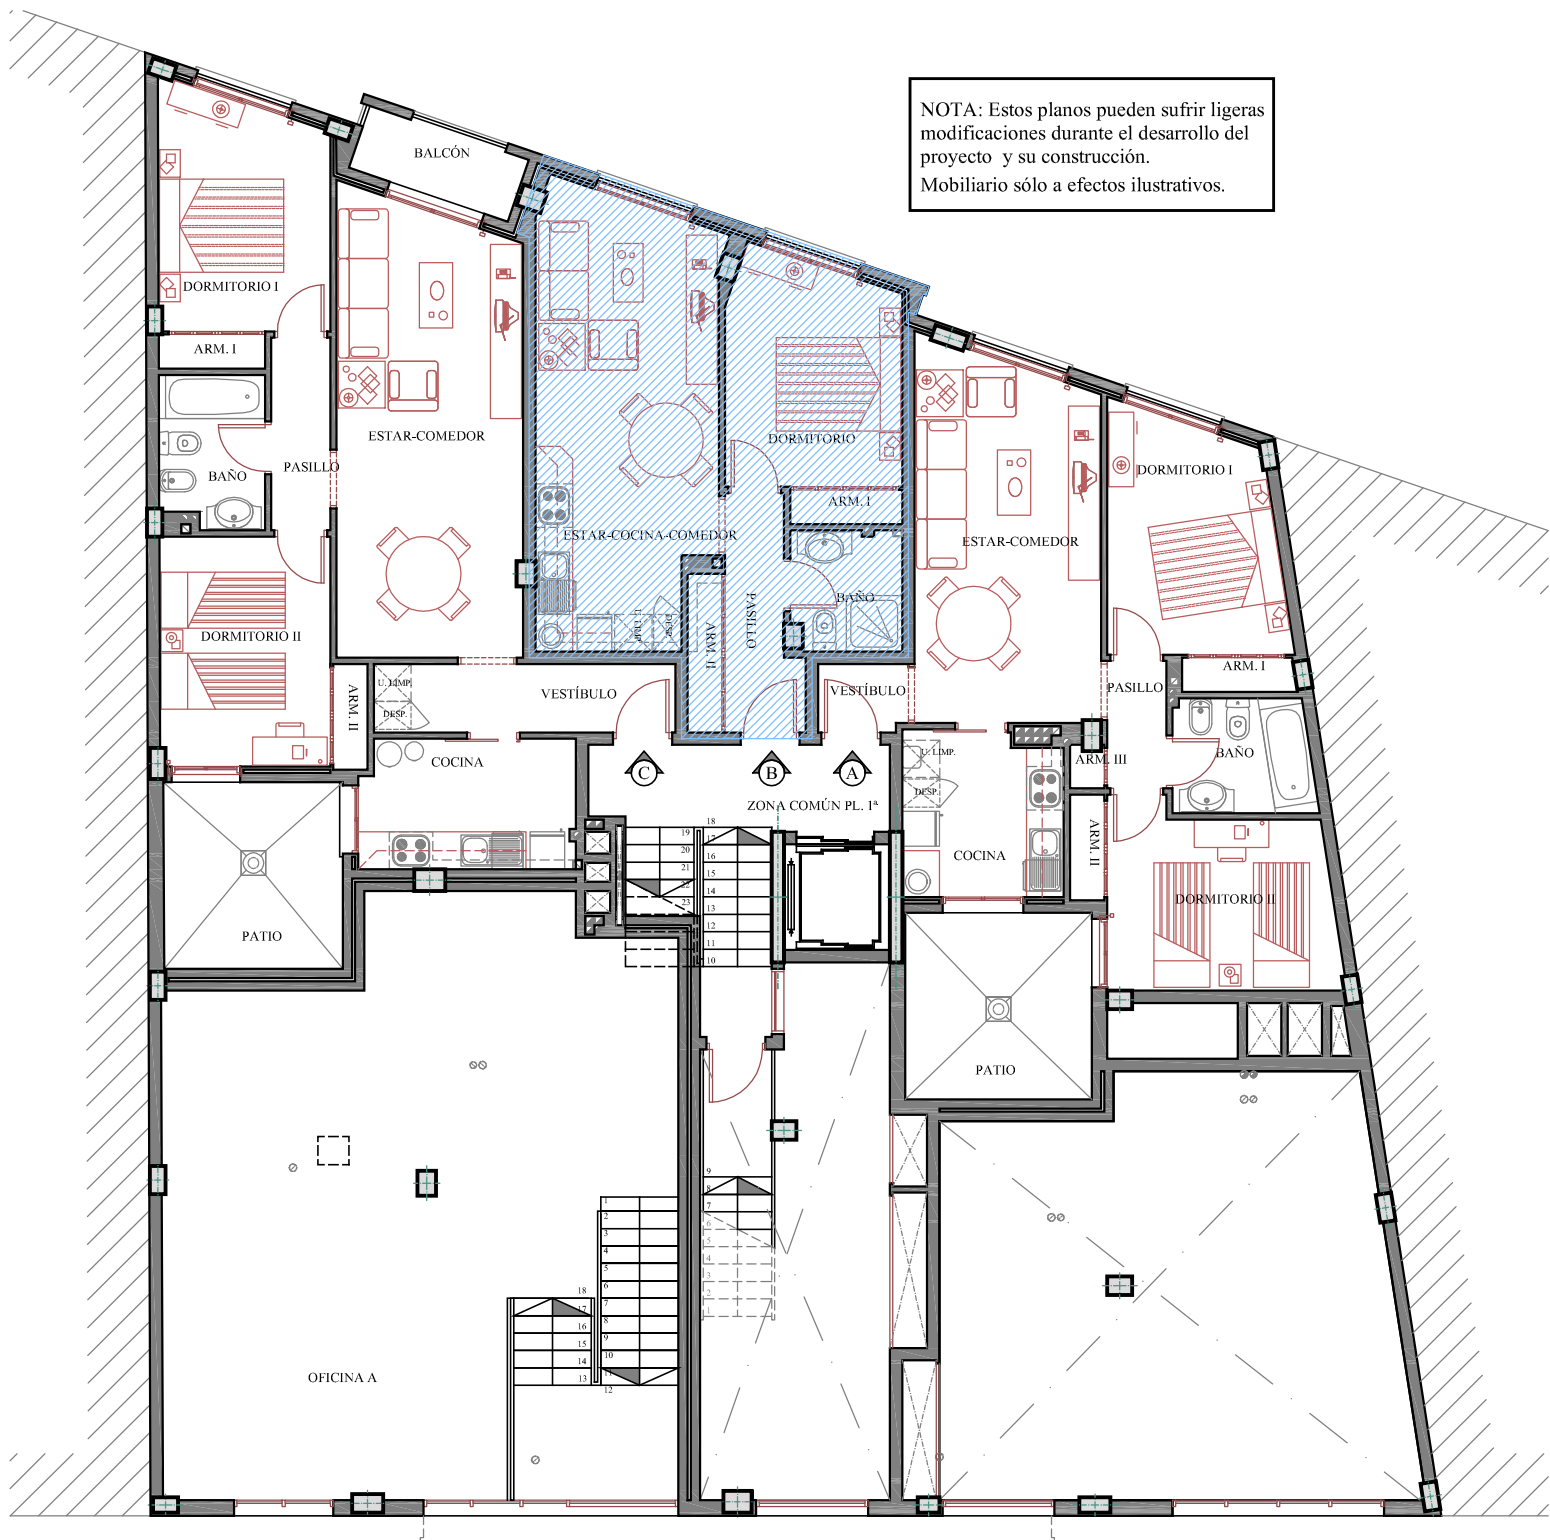

NOTA: Estos planos pueden sufrir ligeras modificaciones durante el desarrollo del proyecto y su construcción.
Mobiliario sólo a efectos ilustrativos.

RESIDENCIAL "EL DUQUE"

AV/ LOS MENCEYES, 396.
C/ VIRGEN DE BEGOÑA, 23.
- LA LAGUNA -

SITUACIÓN VIVIENDA "B" EN PLANTA PRIMERA